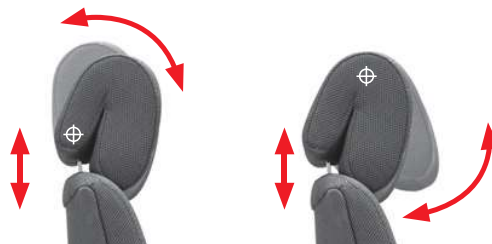

Anpassbare Kopfstütze: Höhenverstellbar und an zwei Einstellpunkten neigbar.

Appuie-tête réglable: Ajustable en hauteur et doté de deux points d'inclinaison.

60-9829-24h

- → Komfortpolster
- → Kopfstütze
- → 4D-Armlehnen poliert
- → Aluminiumteile pulverbeschichtet
- → 5-Sternfuß Aluminium pulverbeschichtet
- → Schubrohrabdeckung
- → Rollen Ø 65 mm

60-9829-24h

- → Rembourrage confort
- → Appuie-tête
- → Accoudoirs 4D, polis
- → Parties en aluminium revêtues par poudre
- → Piètement à 5 branches en aluminium revêtu par poudre
- → Cache-colonne
- → Roulettes Ø 65 mm

giroflex