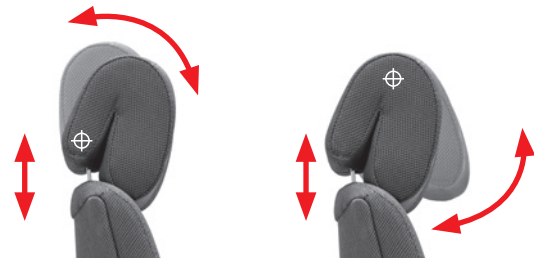

défini des contours latéraux assure un maintien parfait sans pour autant entraver les mouvements. Robuste et résistant à l'usure, il peut être réglé de manière individuelle en quelques gestes simples et offre à chaque utilisateur un confort optimal durant toute la durée de son travail. Le giroflex 60 est donc le siège idéal pour les postes exigeants requérant une présence 24h sur 24.

60-9229-24h

- Komfortpolster
- Armlehnen klappbar
- Aluminiumteile pulverbeschichtet
- 5-Sternfuß Aluminium pulverbeschichtet
- Schubrohrabdeckung
- Rollen Ø 65 mm

60-9229-24h

- Rembourrage confort
- Accoudoirs rabattables
- Parties en aluminium revêtues par poudre
- Piètement à 5 branches en aluminium revêtu par poudre
- Cache-colonne
- Roulettes Ø 65 mm

Klappbare Armlehnen: Sorgen für maximale Bewegungsfreiheit und Flexibilität.

Accoudoirs rabattables: Pour un maximum de liberté, de mouvement et de flexibilité.

Anpassbare Kopfstütze: Höhenverstellbar und an zwei Einstellpunkten neigbar.

Appuie-tête réglable: Ajustable en hauteur et doté de deux points d'inclinaison.

60-9829-24h

- Komfortpolster
- Kopfstütze
- 4D-Armlehnen poliert
- Aluminiumteile pulverbeschichtet
- 5-Sternfuß Aluminium pulverbeschichtet
- Schubrohrabdeckung
- Rollen Ø 65 mm