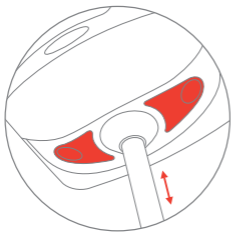

# Verwendung

Durch sein geringes Gewicht und mit dem Griff am Sitz lässt sich der Aeris Muvman ganz einfach von A nach B bewegen.

# Einstellung

An der Unterseite des Sitzes befinden sich die Easy-Touch-Tasten für die stufenlose Höhenverstellung zwischen 51 und 84 cm (bzw. zwischen 60 und 93 cm bei der Version High). Die Mittelsäule des Aeris Muvman ist leicht vorgeneigt und bewegt sich über ein Gelenk im Fußteller. So bleibt der Rücken gerade.