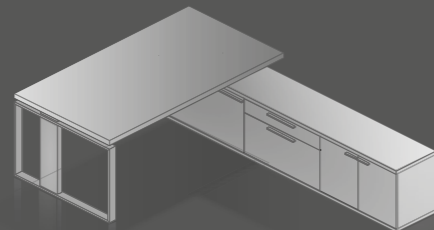

Arbeits-tisch: 203 x 100 cm

Oberfläche: kristallweiß

Säulenprofile: Aluminium gebürstet, farblos eloxiert

Rahmenwange: kristallweiß struktur

Höhenverstellbereich: 70 cm - 120 cm

Technikcontainer: kristallweiß

Work station: 203 x 100 cm

Top: crystal white

Columns: aluminium brushed, clear anodised

Frame: crystal white structure

Height adjustment range: 70 cm - 120 cm

Pedestal for files and hardware: crystal white

Plattengrößen | top sizes

Plattengrößen für Korpusunterbauten | sizes of tops for carcass

Besprechungstische | conference desks

Arbeitstisch höheneinstellbar 70-90 cm
work station initial height adjustable

Arbeitstisch höhenverstellbar (manuell oder motorisch) 70-120 cm
work station height adjustable (by hand or motor)

integriertes Lowboard
lowboard integrated

integrierter Technikcontainer
technical container integrated