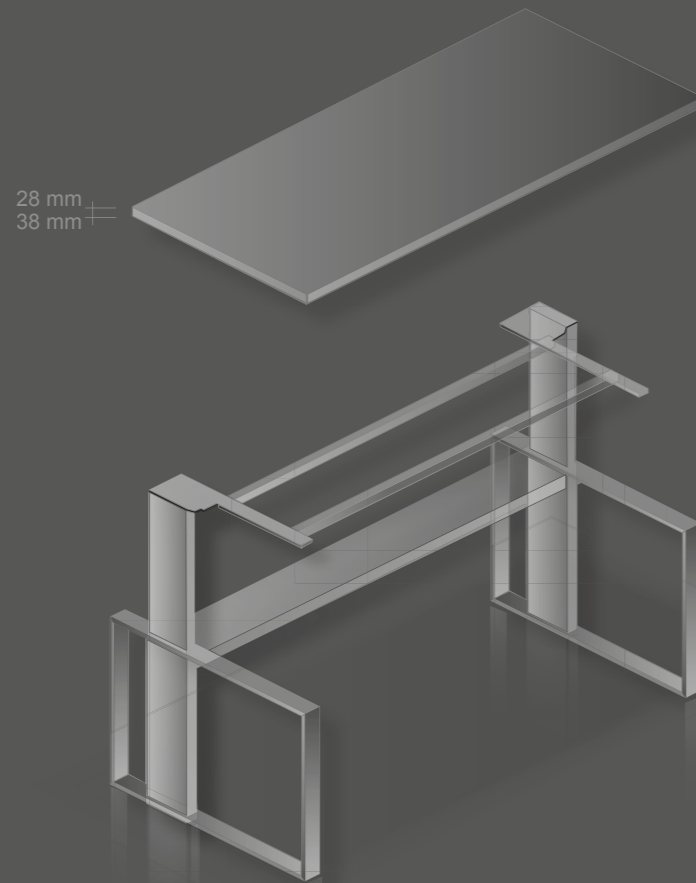

Work station: 200 x 100 cm
Top: Beech veneer
Frames: mirror finish chrome
Columns: aluminium brushed, clear anodised

Arbeitsstisch: 203 x 100 cm

Oberfläche: kristallweiß

Säulenprofile: Aluminium gebürstet, farblos eloxiert

Arbeits-tisch: 203 x 100 cm

Oberfläche: kristallweiß

Säulenprofile: Aluminium gebürstet, farblos eloxiert

Rahmenwange: kristallweiß struktur

Höhenverstellbereich: 70 cm - 120 cm

Technikcontainer: kristallweiß

Work station: 203 x 100 cm

Top: crystal white

Columns: aluminium brushed, clear anodised

Frame: crystal white structure

Height adjustment range: 70 cm - 120 cm

Pedestal for files and hardware: crystal white

Plattengrößen | top sizes

Plattengrößen für Korpusunterbauten | sizes of tops for carcass

Besprechungstische | conference desks

Arbeitstisch höheneinstellbar 70-90 cm
work station initial height adjustable