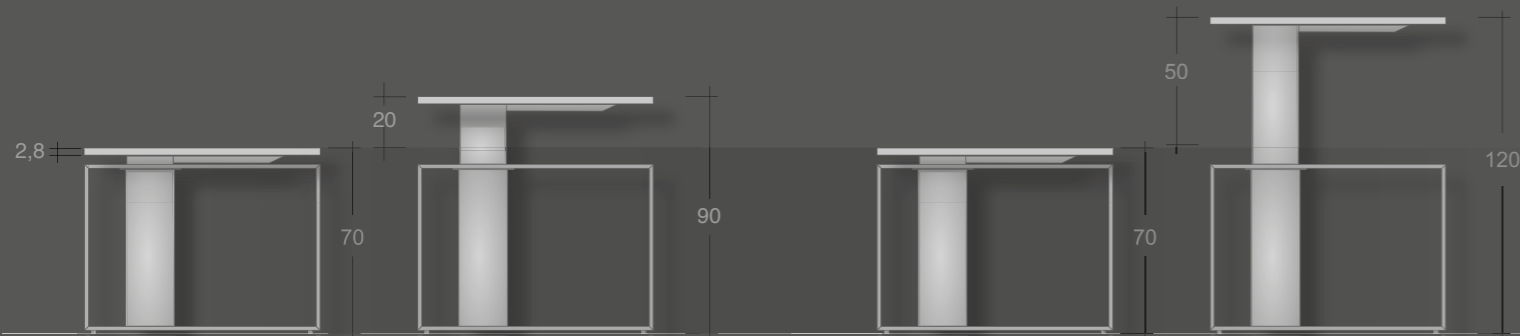

Work station: 200 x 100 cm
Top: Beech veneer
Frames: mirror finish chrome
Columns: aluminium brushed, clear anodised

Arbeitsstisch: 203 x 100 cm

Oberfläche: kristallweiß

Säulenprofile: Aluminium gebürstet, farblos eloxiert

Arbeits-tisch: 203 x 100 cm

Oberfläche: kristallweiß

Säulenprofile: Aluminium gebürstet, farblos eloxiert

Rahmenwange: kristallweiß struktur

Höhenverstellbereich: 70 cm - 120 cm

Technikcontainer: kristallweiß

Work station: 203 x 100 cm

Top: crystal white

Columns: aluminium brushed, clear anodised

Frame: crystal white structure

Height adjustment range: 70 cm - 120 cm

Pedestal for files and hardware: crystal white

Plattengrößen | top sizes

Plattengrößen für Korpusunterbauten | sizes of tops for carcass

Besprechungstische | conference desks

Arbeitstisch höheneinstellbar 70-90 cm
work station initial height adjustable