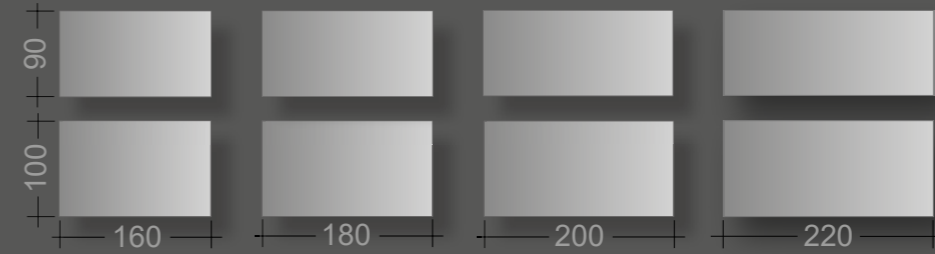

Work station: 200 x 100 cm
Top: Beech veneer
Frames: mirror finish chrome
Columns: aluminium brushed, clear anodised

Arbeitsstisch: 203 x 100 cm

Oberfläche: kristallweiß

Säulenprofile: Aluminium gebürstet, farblos eloxiert

Arbeits-tisch: 203 x 100 cm

Oberfläche: kristallweiß

Säulenprofile: Aluminium gebürstet, farblos eloxiert

Rahmenwange: kristallweiß struktur

Höhenverstellbereich: 70 cm - 120 cm

Technikcontainer: kristallweiß

Work station: 203 x 100 cm

Top: crystal white

Columns: aluminium brushed, clear anodised

Frame: crystal white structure

Height adjustment range: 70 cm - 120 cm

Pedestal for files and hardware: crystal white

Plattengrößen | top sizes

Plattengrößen für Korpusunterbauten | sizes of tops for carcass

Besprechungstische | conference desks

Arbeitstisch höheneinstellbar 70-90 cm
work station initial height adjustable