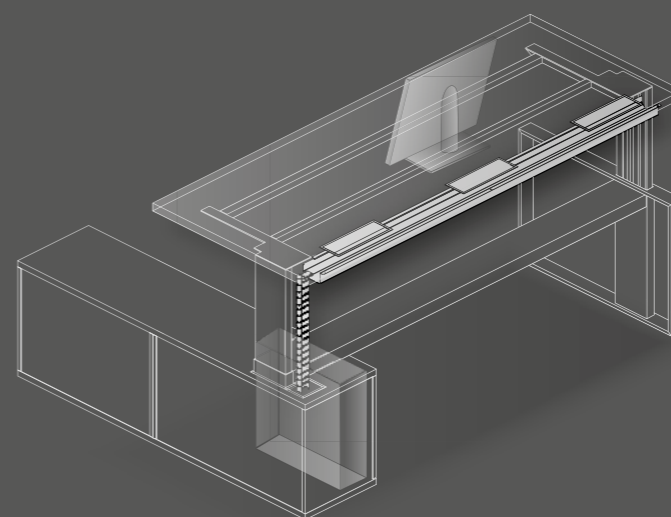

Plattengrößen | top sizes

Plattengrößen für Korpusunterbauten | sizes of tops for carcass

Besprechungstische | conference desks

Arbeitstisch höheneinstellbar 70-90 cm
work station initial height adjustable

Arbeitstisch höhenverstellbar (manuell oder motorisch) 70-120 cm
work station height adjustable (by hand or motor)

integriertes Lowboard
lowboard integrated

integrierter Technikcontainer
technical container integrated

Arbeitstisch: 203 x 90 cm
Oberfläche: Echtholz Nussbaum
Rahmenwangen: hochglanzchrom
Säulenprofile: silber struktur
Sideboard (integriert): kristallweiß

Work station: 203 x 90 cm
Top: walnut veneer
Frames: mirror finish
Columns: silver structure Sideboard
(integrated): crystal white

Arbeits-tisch: 183 x 90 cm
Oberfläche: kristallweiß
Säulenprofile: Aluminium gebürstet, farblos eloxiert
Rahmenwange: kristallweiß struktur
Sideboard (integriert): kristallweiß

Work station: 183 x 90 cm
Top: crystal white
Frame: crystal white structure
Columns: aluminium brushed, clear anodised
Sideboard (integrated): crystal white