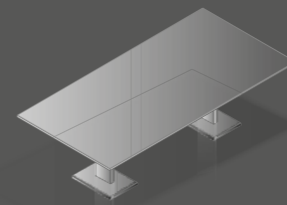

Arbeits-tisch: 203 x 100 cm

Oberfläche: kristallweiß

Säulenprofile: Aluminium gebürstet, farblos eloxiert

Rahmenwange: kristallweiß struktur

Höhenverstellbereich: 70 cm - 120 cm

Technikcontainer: kristallweiß

Work station: 203 x 100 cm

Top: crystal white

Columns: aluminium brushed, clear anodised

Frame: crystal white structure

Height adjustment range: 70 cm - 120 cm

Pedestal for files and hardware: crystal white

Plattengrößen | top sizes

Plattengrößen für Korpusunterbauten | sizes of tops for carcass

Besprechungstische | conference desks

Arbeitstisch höheneinstellbar 70-90 cm
work station initial height adjustable

Arbeitstisch höhenverstellbar (manuell oder motorisch) 70-120 cm
work station height adjustable (by hand or motor)

integriertes Lowboard
lowboard integrated

integrierter Technikcontainer
technical container integrated