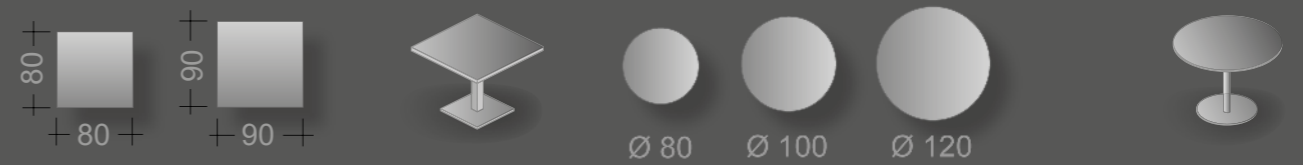

Besprechungstische | conference desks

Arbeitstisch höheneinstellbar 70-90 cm
work station initial height adjustable

Arbeitstisch höhenverstellbar (manuell oder motorisch) 70-120 cm
work station height adjustable (by hand or motor)