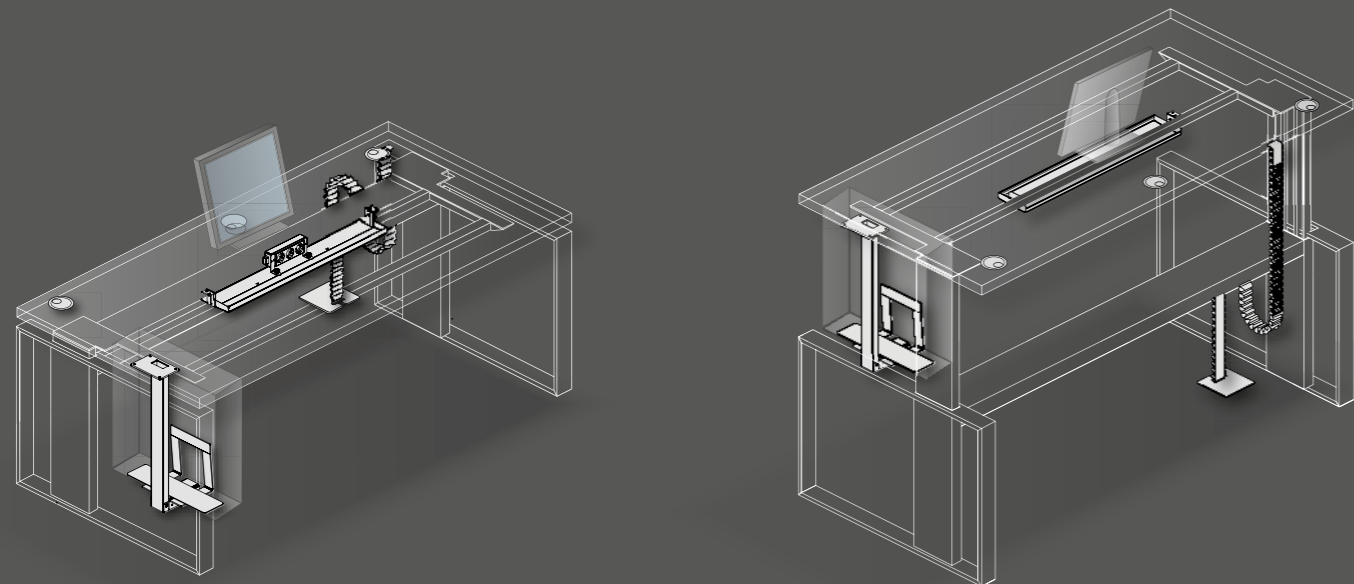

Work station: 203 x 100 cm

Top: crystal white

Columns: aluminium brushed, clear anodised

Frame: crystal white structure

Height adjustment range: 70 cm - 120 cm

Pedestal for files and hardware: crystal white

Plattengrößen | top sizes

Plattengrößen für Korpusunterbauten | sizes of tops for carcass

Besprechungstische | conference desks

Arbeitstisch höheneinstellbar 70-90 cm
work station initial height adjustable

Arbeitstisch höhenverstellbar (manuell oder motorisch) 70-120 cm
work station height adjustable (by hand or motor)

integriertes Lowboard
lowboard integrated

integrierter Technikcontainer
technical container integrated

Arbeits-tisch: 183 x 90 cm
Oberfläche: kristallweiß
Säulenprofile: Aluminium gebürstet, farblos eloxiert
Rahmenwange: kristallweiß struktur
Sideboard (integriert): kristallweiß

Work station: 183 x 90 cm
Top: crystal white
Frame: crystal white structure
Columns: aluminium brushed, clear anodised
Sideboard (integrated): crystal white