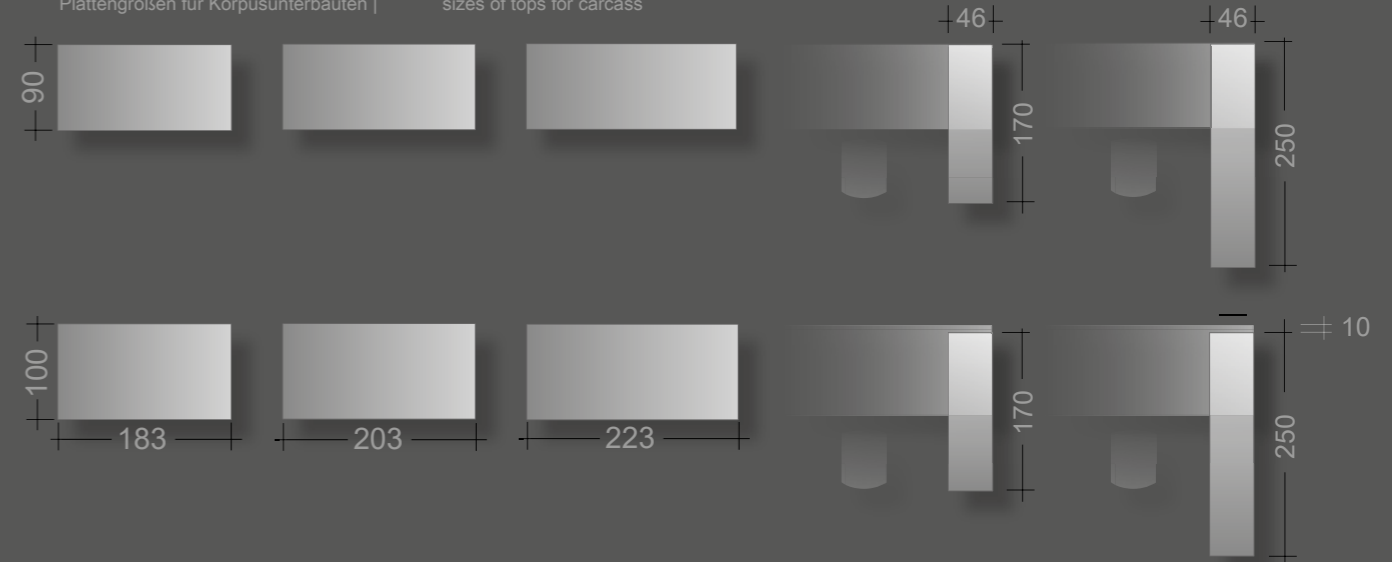

Arbeits-tisch: 203 x 100 cm

Oberfläche: kristallweiß

Säulenprofile: Aluminium gebürstet, farblos eloxiert

Rahmenwange: kristallweiß struktur

Höhenverstellbereich: 70 cm - 120 cm

Technikcontainer: kristallweiß

Work station: 203 x 100 cm

Top: crystal white

Columns: aluminium brushed, clear anodised

Frame: crystal white structure

Height adjustment range: 70 cm - 120 cm

Pedestal for files and hardware: crystal white

Plattengrößen | top sizes

Plattengrößen für Korpusunterbauten | sizes of tops for carcass

Besprechungstische | conference desks

Arbeitstisch höheneinstellbar 70-90 cm
work station initial height adjustable

Besprechungstisch Freiform: 240 x 120 cm
 Oberfläche: kristallweiß
 Gestell: kristallweiß struktur
 Fußplatte: Chromeblending
 Höhenverstellbereich: 74 cm – 126 cm

*Free form conference desk: 240 x 120 cm Top:
 crystal white
 Frame: crystal white structure
 Foot plate: chrome blending
 Height adjustment range: 74 cm - 126 cm*