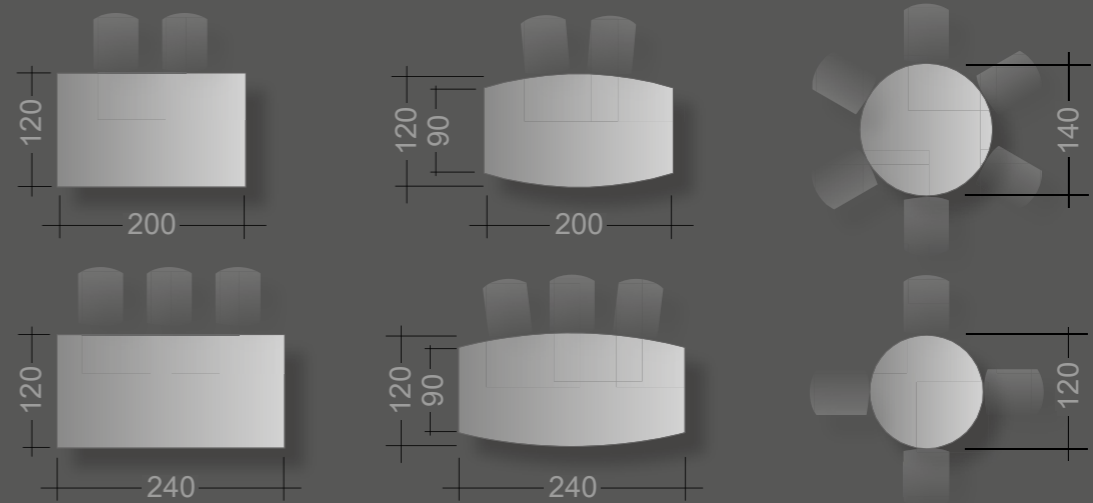

Arbeits-tisch: 203 x 100 cm

Oberfläche: kristallweiß

Säulenprofile: Aluminium gebürstet, farblos eloxiert

Rahmenwange: kristallweiß struktur

Höhenverstellbereich: 70 cm - 120 cm

Technikcontainer: kristallweiß

Work station: 203 x 100 cm

Top: crystal white

Columns: aluminium brushed, clear anodised

Frame: crystal white structure

Height adjustment range: 70 cm - 120 cm

Pedestal for files and hardware: crystal white

Plattengrößen | top sizes

Plattengrößen für Korpusunterbauten | sizes of tops for carcass

Besprechungstische | conference desks

Arbeitstisch höheneinstellbar 70-90 cm
work station initial height adjustable

Besprechungstisch rechteckig: 240 x 120 cm
 Oberfläche: Echtholz Eiche
 Gestell: kristallweiß struktur

*Rectangular conference desk: 240 x 120 cm
 Top: oak veneer
 frame: crystal white structure*

Besprechungstisch rund: Ø 140 cm
 Oberfläche: Echtholz Nussbaum
 Gestell: Aluminium gebürstet farblos eloxiert
 Fußplatte: Chromeblending
 Höhenverstellbereich: 71 cm – 123 cm