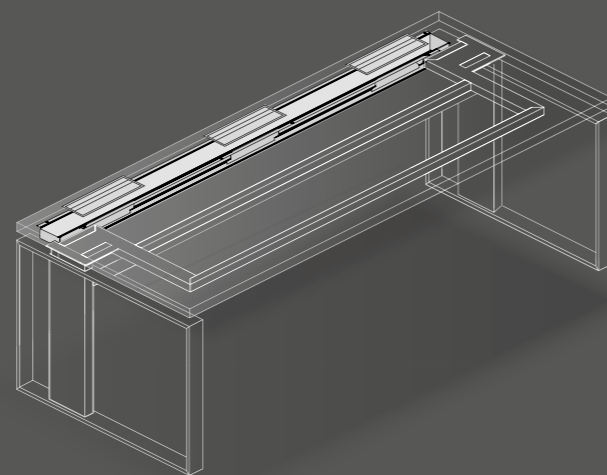

Arbeits-tisch: 203 x 100 cm

Oberfläche: kristallweiß

Säulenprofile: Aluminium gebürstet, farblos eloxiert

Rahmenwange: kristallweiß struktur

Höhenverstellbereich: 70 cm - 120 cm

Technikcontainer: kristallweiß

Work station: 203 x 100 cm

Top: crystal white

Columns: aluminium brushed, clear anodised

Frame: crystal white structure

Height adjustment range: 70 cm - 120 cm

Pedestal for files and hardware: crystal white

Plattengrößen | top sizes

Plattengrößen für Korpusunterbauten | sizes of tops for carcass

Besprechungstische | conference desks

Arbeitstisch höheneinstellbar 70-90 cm
work station initial height adjustable

Arbeitstisch höhenverstellbar (manuell oder motorisch) 70-120 cm
work station height adjustable (by hand or motor)

integriertes Lowboard
lowboard integrated

integrierter Technikcontainer
technical container integrated