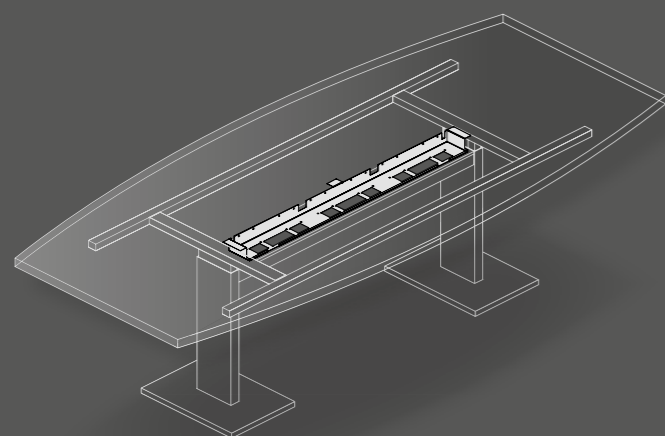

Work station: 203 x 100 cm

Top: crystal white

Columns: aluminium brushed, clear anodised

Frame: crystal white structure

Height adjustment range: 70 cm - 120 cm

Pedestal for files and hardware: crystal white

Plattengrößen | top sizes

Plattengrößen für Korpusunterbauten | sizes of tops for carcass

Besprechungstische | conference desks

Arbeitstisch höheneinstellbar 70-90 cm
work station initial height adjustable

Arbeitstisch höhenverstellbar (manuell oder motorisch) 70-120 cm
work station height adjustable (by hand or motor)

integriertes Lowboard
lowboard integrated

integrierter Technikcontainer
technical container integrated

Arbeitstisch: 203 x 90 cm
Oberfläche: Echtholz Nussbaum
Rahmenwangen: hochglanzchrom
Säulenprofile: silber struktur
Sideboard (integriert): kristallweiß

Work station: 203 x 90 cm
Top: walnut veneer
Frames: mirror finish
Columns: silver structure Sideboard
(integrated): crystal white